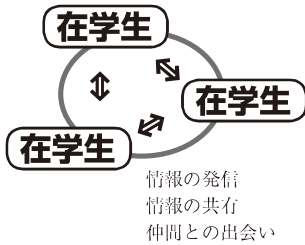

凌霜会入会のメリット

= 在学中から世代を超えて同窓生を繋ぐネットワークを提供します。

たとえば こんなこと

在学生同士を繋ぐ

※準会員の皆様には会員証を発行しています。

= 学内情報をツイッター、フェイスブック、メールマガジンで配信

= 楽しく役に立つイベントが年間30本以上！

- 4月 新入生歓迎パーティー
- 5月 新任ゼミ幹事オリエンテーション
- 6月 インターンシップ説明会
- 7月 七夕祭
- 10月 ホームカミングデー
- 随時 業界セミナー
- 11月 凌霜OBOG・学生懇談会
六甲祭（学園祭）
各学部ゼミオリエンテーション
- 12月 三商ゼミ討論会
インターンシップ説明会
- 1月 業界セミナー
- 3月 謝恩会